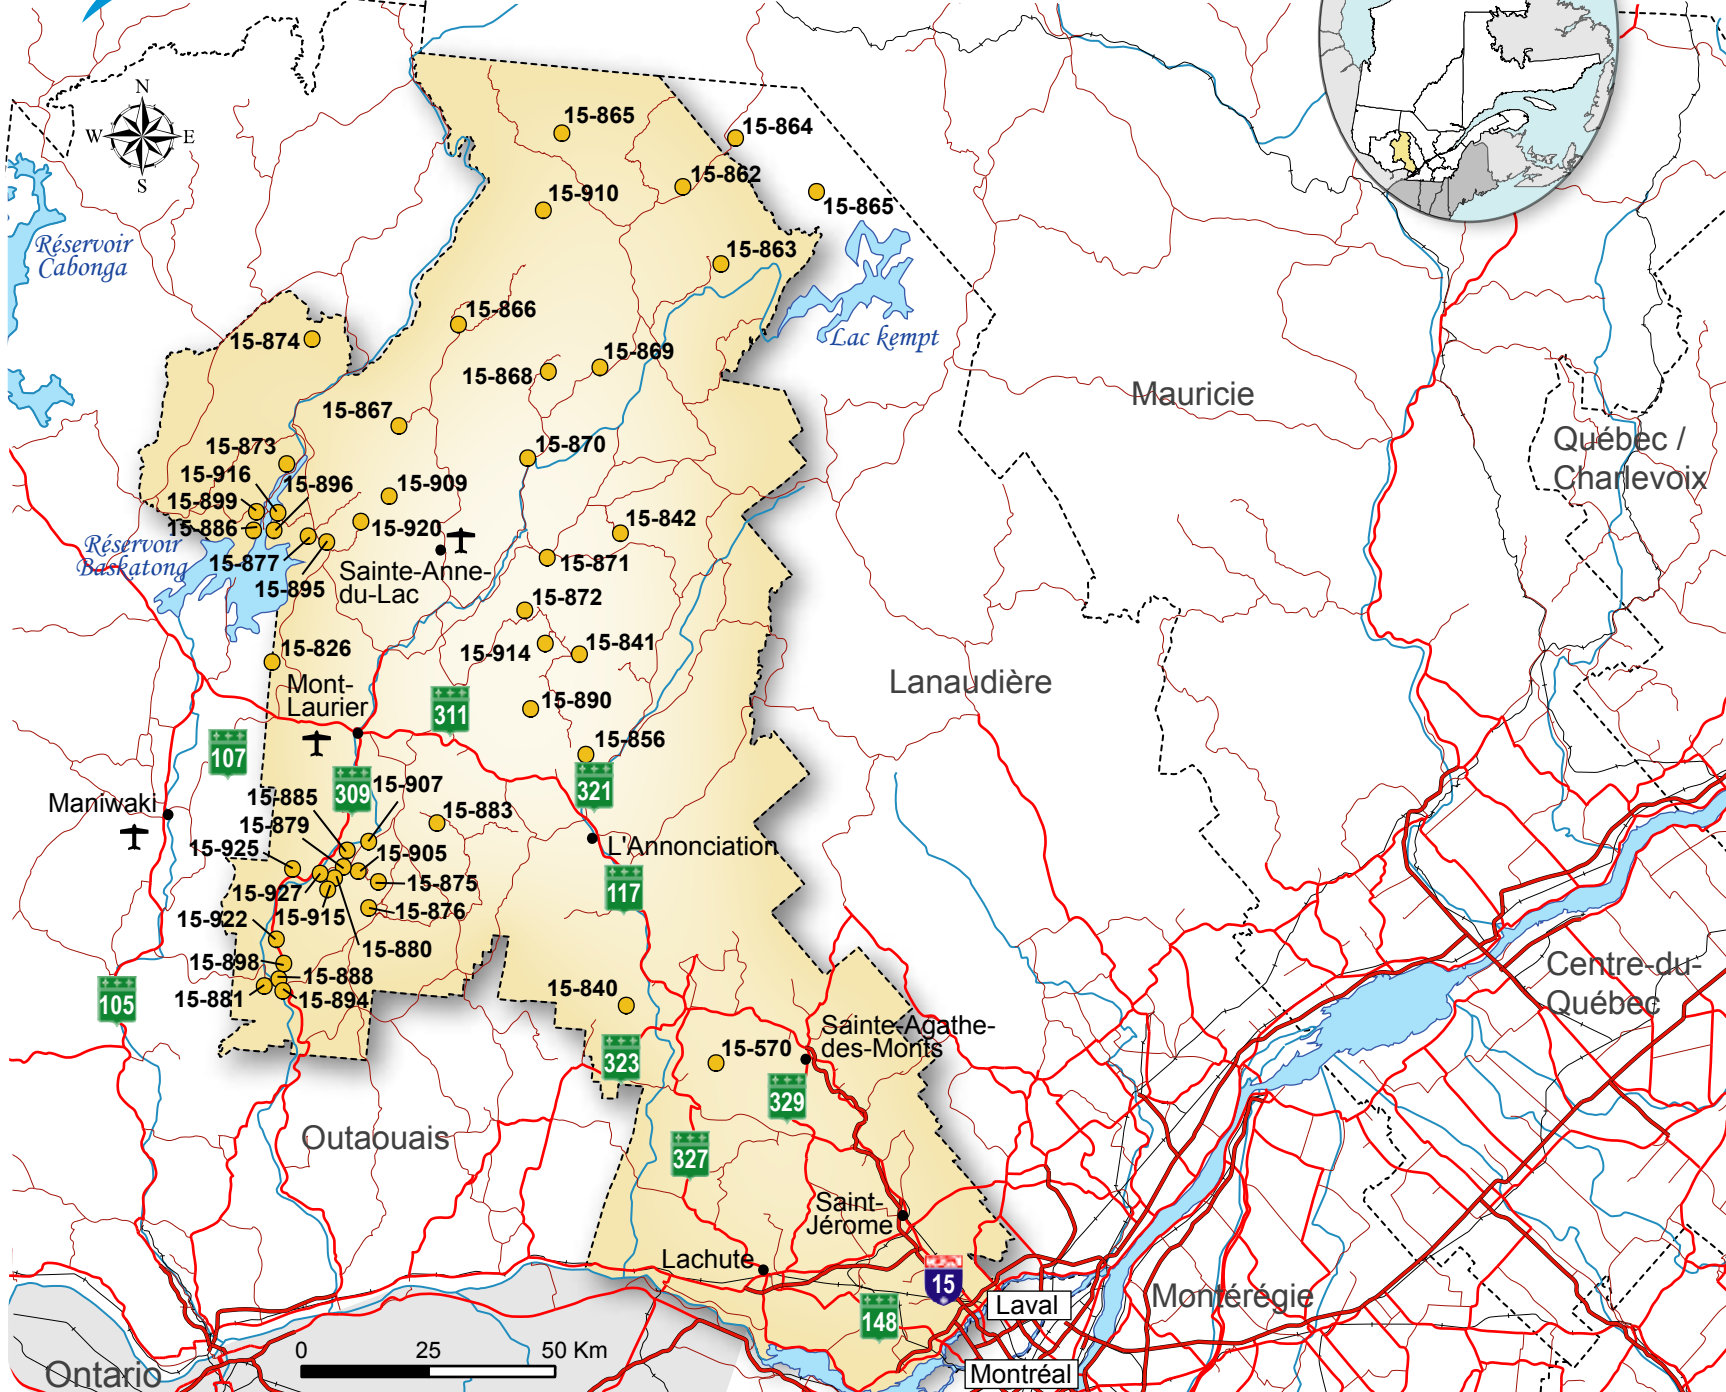

Région

Laurentides

Les
POURVOIRES
du
QUÉBEC

15-570 Pourvoirie du Lac Berval
15-826 Domaine de la Baie au Sable
15-840 Pourvoirie Baroux
15-841 Pourvoirie Club Rossignol
15-842 Pourvoirie du Lac Beauregard
15-856 Pourvoirie Laurent Major
15-862 Pourvoirie Mitchinamecus
15-863 Pourvoirie des 100 Lacs Sud
15-864 Club de chasse et pêche Wapous Sibi

15-865 Air Mont-Laurier
15-866 Domaine Vanier
15-867 Club Notawissi
15-868 Pourvoirie Scott
15-869 Pourvoirie Domaine Lounan
15-870 La Pourvoirie Menjo
15-871 Pourvoirie Mekoos
15-872 Pourvoirie Jodoin
15-873 Auberge de la Gatineau
15-874 Pourvoirie du Club Gatineau
15-875 Pourvoirie Boismenu
15-876 Pourvoirie Berneuil Ouffitter
15-877 Auberge du Rabaska
15-879 Chalets Bon Repos
15-880 Domaine Larry Boismenu
15-881 Pourvoirie le Triolet
15-883 Pourvoirie Camping Pimodan/ Municipalité de Kiamika

Ontario

Montréal

Laval

Montréal

Saint-Jérôme

Lachute

Sainte-Agathe-des-Monts

L'Annonciation

Maniwaki

Outaouais

Lanaudière

Mauricie

Québec / Charlevoix

Centre-du-Québec

Montréal